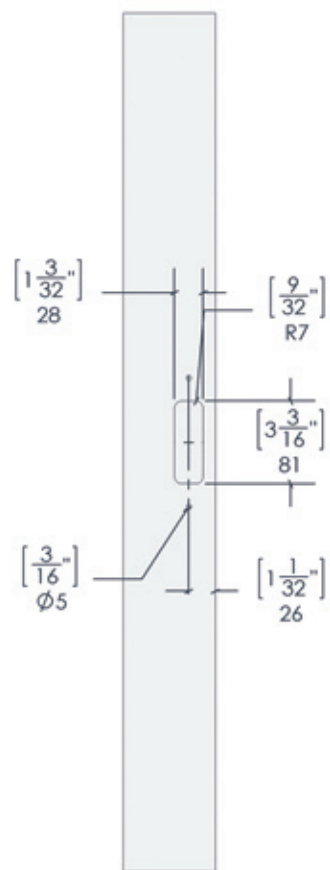

# B

centor<sup>®</sup>

= Lockcalc LT LA.xls

Centor E2

Centor E3

THO	
4mm (5/32")	Lockcalc LT LA.xls 
11mm (7/16")	
12mm (15/32")	
15mm (19/32")	

Lockcalc LT LA.xls

# E

centor<sup>®</sup>

X=	
20mm (25/32")	Lockcalc LT LA.xls 
30mm (1 3/16")	