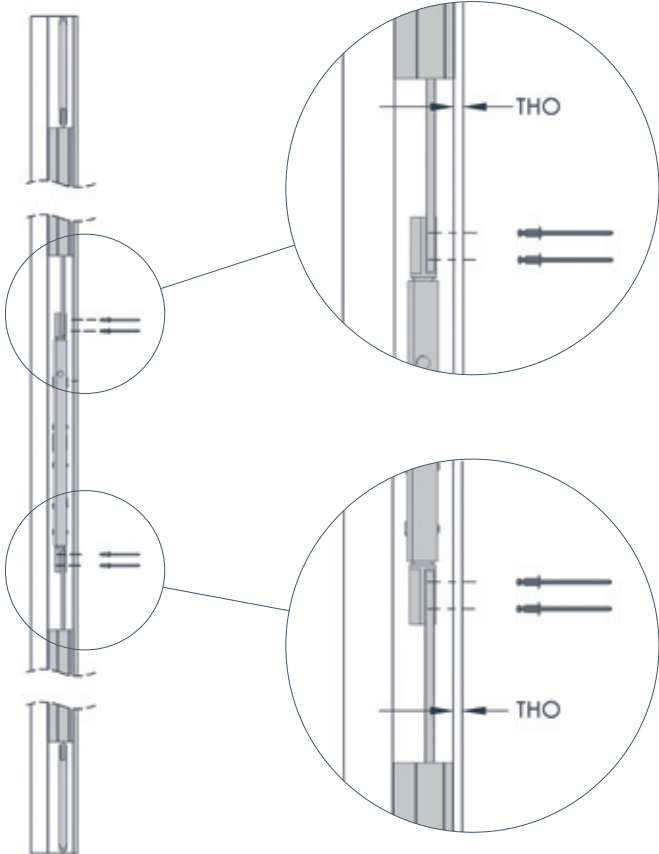

# B

centor<sup>®</sup>

= Lockcalc LT LA.xls

Centor E2

Centor E3

THO	
4mm (5/32")	Lockcalc LT LA.xls 
11mm (7/16")	
12mm (15/32")	
15mm (19/32")	

Lockcalc LT LA.xls

# E

centor<sup>®</sup>

X=	
20mm (25/32")	Lockcalc LT LA.xls 
30mm (1 3/16")	