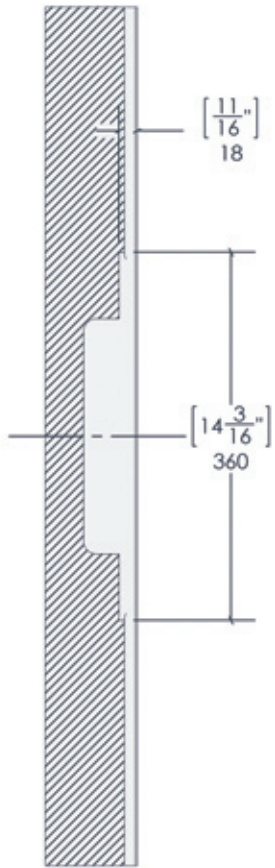

# B

centor<sup>®</sup>

= Lockcalc LT LA.xls

Centor E2

Centor E3

THO	
4mm (5/32")	Lockcalc LT LA.xls 
11mm (7/16")	
12mm (15/32")	
15mm (19/32")	

Lockcalc LT LA.xls

# E

centor<sup>®</sup>

X=	
20mm (25/32")	Lockcalc LT LA.xls 
30mm (1 3/16")	