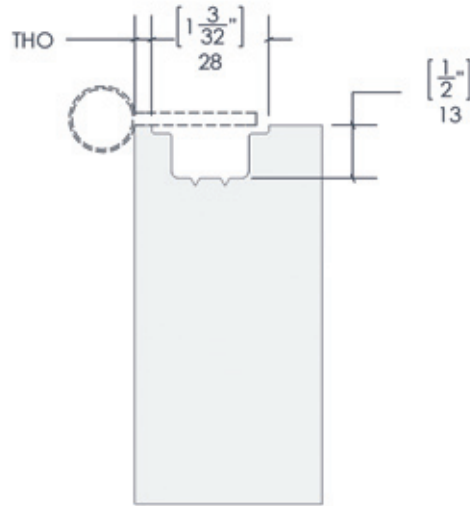

# B

centor<sup>®</sup>

= Lockcalc LT LA.xls

Centor E2

Centor E3

THO	
4mm (5/32")	Lockcalc LT LA.xls 
11mm (7/16")	
12mm (15/32")	
15mm (19/32")	

Lockcalc LT LA.xls

# E

centor<sup>®</sup>

X=	
20mm (25/32")	Lockcalc LT LA.xls 
30mm (1 3/16")	