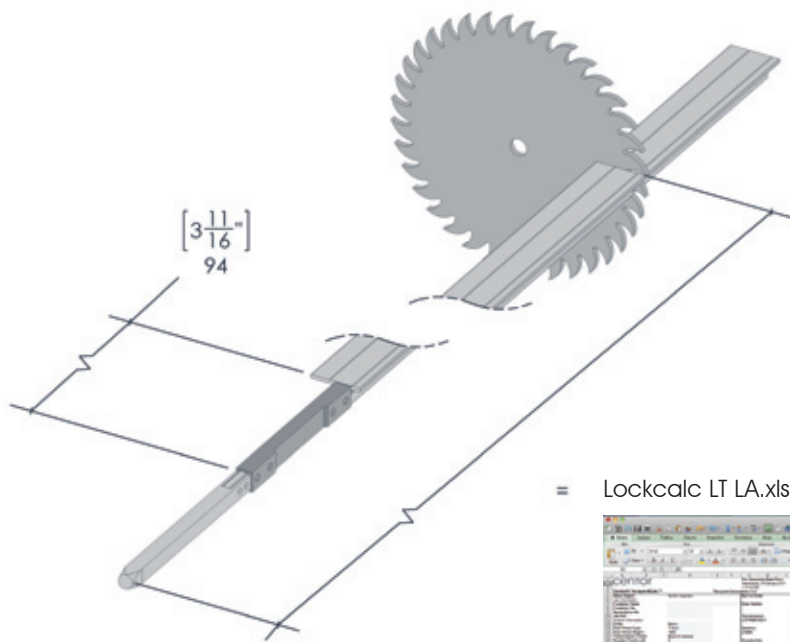

# B

centor<sup>®</sup>

= Lockcalc LT LA.xls

Centor E2

Centor E3

THO	
4mm (5/32")	Lockcalc LT LA.xls 
11mm (7/16")	
12mm (15/32")	
15mm (19/32")	

Lockcalc LT LA.xls