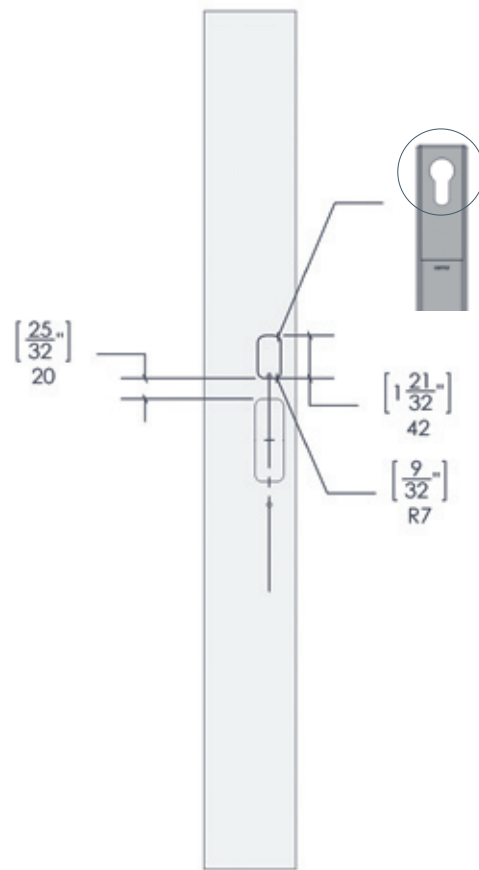

# B

centor<sup>®</sup>

= Lockcalc LT LA.xls

Centor E2

Centor E3

THO	
4mm (5/32")	Lockcalc LT LA.xls 
11mm (7/16")	
12mm (15/32")	
15mm (19/32")	

Lockcalc LT LA.xls

# E

centor<sup>®</sup>

X=	
20mm (25/32")	Lockcalc LT LA.xls 
30mm (1 3/16")	