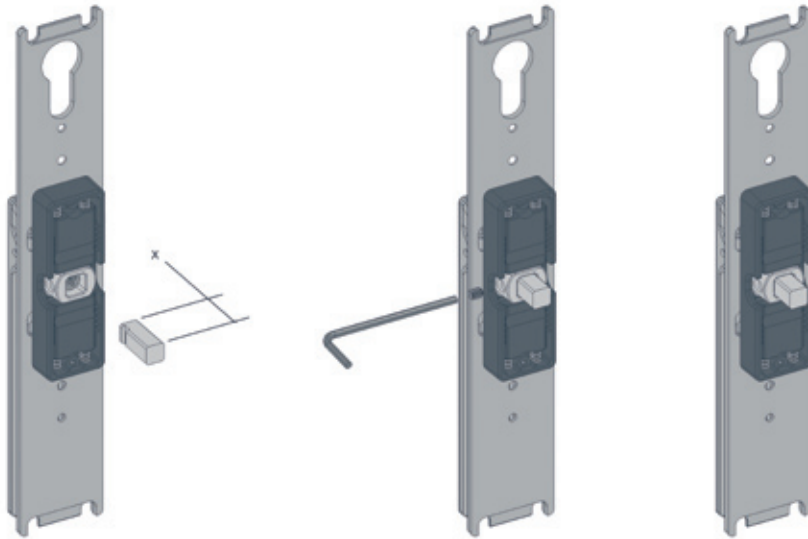

# E

centor<sup>®</sup>

X=	
20mm (25/32")	Lockcalc LT LA.xls 
30mm (1 3/16")	