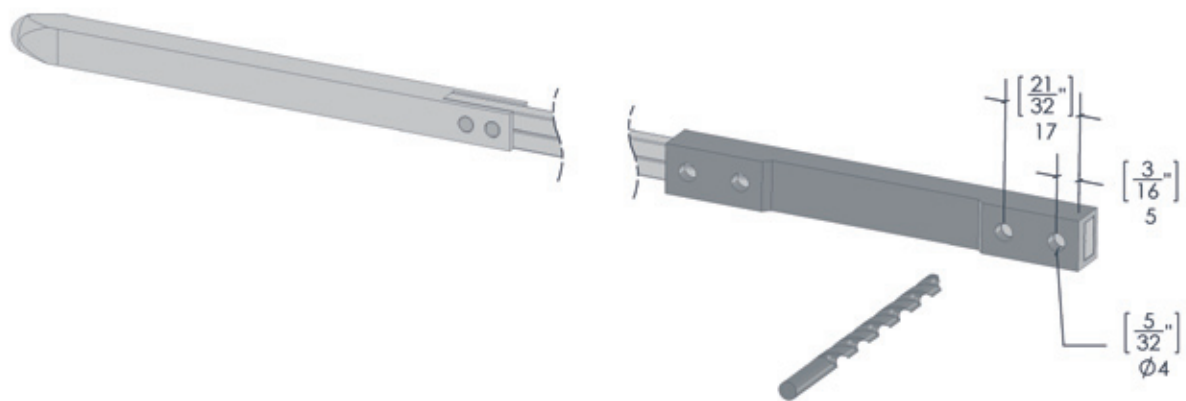

# B

centor<sup>®</sup>

= Lockcalc LT LA.xls

Centor E2

Centor E3

THO	
4mm (5/32")	Lockcalc LT LA.xls 
11mm (7/16")	
12mm (15/32")	
15mm (19/32")	

Lockcalc LT LA.xls