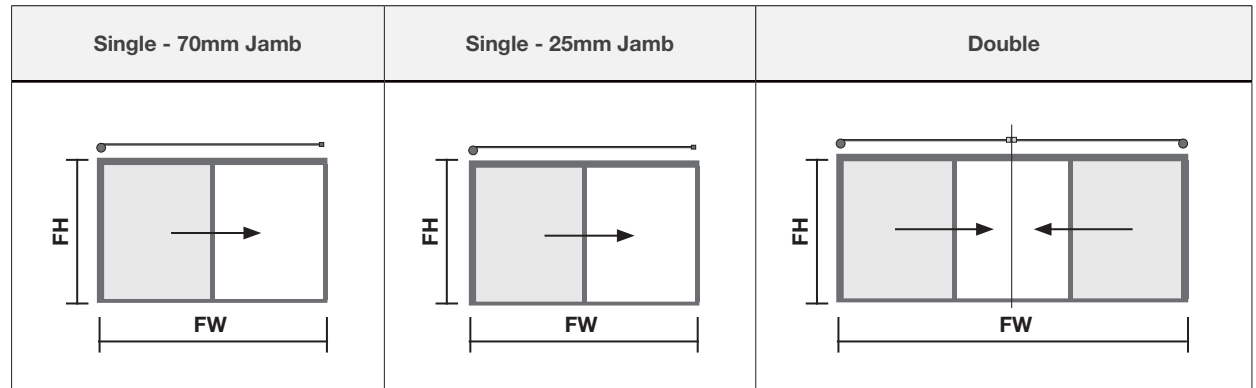

**S2**  
**MIN**

# FRAME SIZE LIMITS

Single | Double

centor®

| Sill (mm) | Frame Height (mm) (FH) | Frame Width (mm) (FW) |            |            |
|-----------|------------------------|-----------------------|------------|------------|
| 19        | 756 - 2300             | 720 - 1315            | 675 - 1270 | 720 - 2490 |
| 25        | 763 - 2300             | 720 - 2003            | 675 - 1958 | 720 - 3866 |

# FRAME SIZE LIMITS

centor®

Jambless

|                       | Configuration   | Sill (mm) | Frame Height (mm) (FH) | Frame Width (mm) (FW) | Screen Stop Position (SSP) |
|-----------------------|---|-----------|------------------------|-----------------------|----------------------------|
| Jambless (Full width) |    | 25        | 763 - 2300             | 653 - 3933            | 1863                       |
| Jambless (Custom)     |  | 25        | 763 - 2300             | 653 - 3933            | 1863                       |