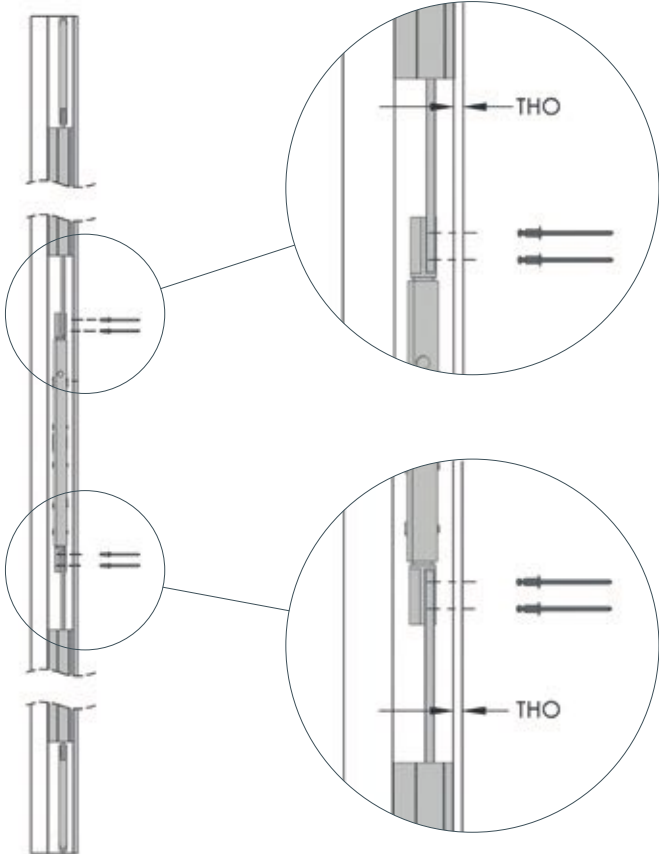

# B

centor<sup>®</sup>

= Lockcalc LT LA.xls

centor®

Centor E2

Centor E3

THO	
4mm (5/32")	Lockcalc LT LA.xls 
11mm (7/16")	
12mm (15/32")	
15mm (19/32")	

Lockcalc LT LA.xls

# E

centor™

X=	
20mm (25/32")	Lockcalc LT LA.xls 
30mm (1 3/16")	