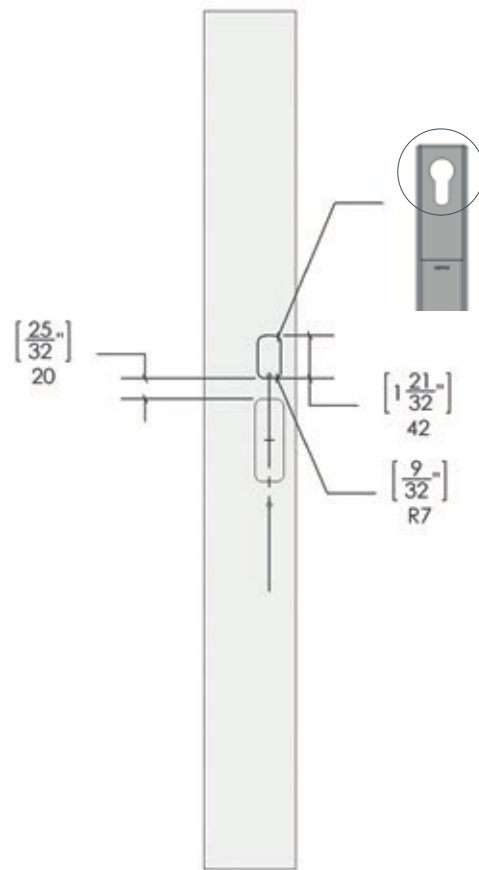

# B

centor<sup>®</sup>

= Lockcalc LT LA.xls

centor®

Centor E2

Centor E3

THO	
4mm (5/32")	Lockcalc LT LA.xls 
11mm (7/16")	
12mm (15/32")	
15mm (19/32")	

Lockcalc LT LA.xls

# E

centor™

X=	
20mm (25/32")	Lockcalc LT LA.xls 
30mm (1 3/16")	