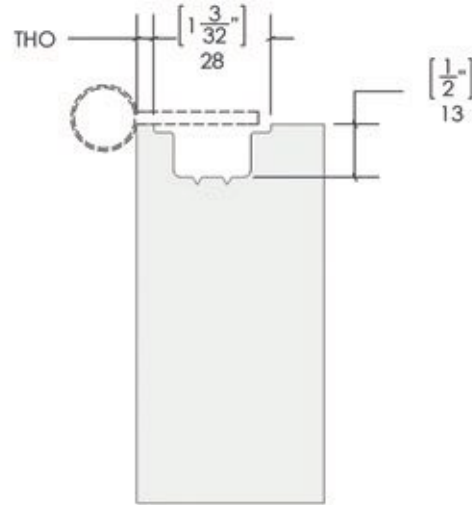

# B

centor<sup>®</sup>

= Lockcalc LT LA.xls

centor®

Centor E2

Centor E3

THO	
4mm (5/32")	Lockcalc LT LA.xls 
11mm (7/16")	
12mm (15/32")	
15mm (19/32")	

Lockcalc LT LA.xls

# E

centor™

X=	
20mm (25/32")	Lockcalc LT LA.xls 
30mm (1 3/16")	