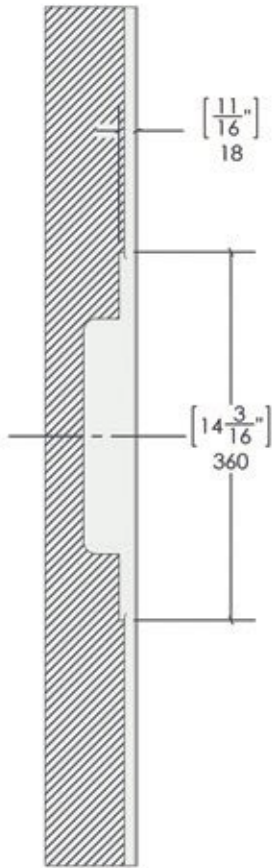

# B

centor<sup>®</sup>

= Lockcalc LT LA.xls

centor®

Centor E2

Centor E3

THO	
4mm (5/32")	Lockcalc LT LA.xls 
11mm (7/16")	
12mm (15/32")	
15mm (19/32")	

Lockcalc LT LA.xls

# E

centor™

X=	
20mm (25/32")	Lockcalc LT LA.xls 
30mm (1 3/16")	