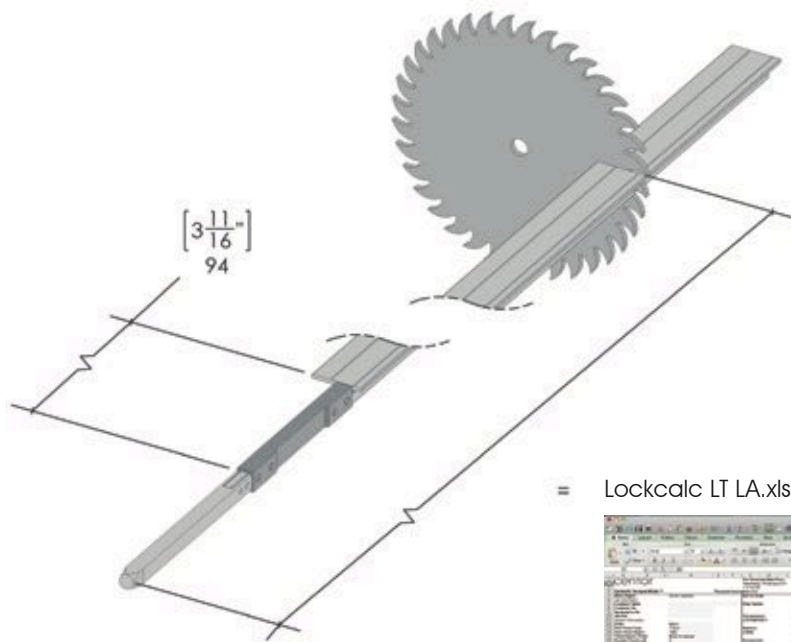

# B

centor<sup>®</sup>

= Lockcalc LT LA.xls

centor®

Centor E2

Centor E3

THO	
4mm (5/32")	Lockcalc LT LA.xls 
11mm (7/16")	
12mm (15/32")	
15mm (19/32")	

Lockcalc LT LA.xls