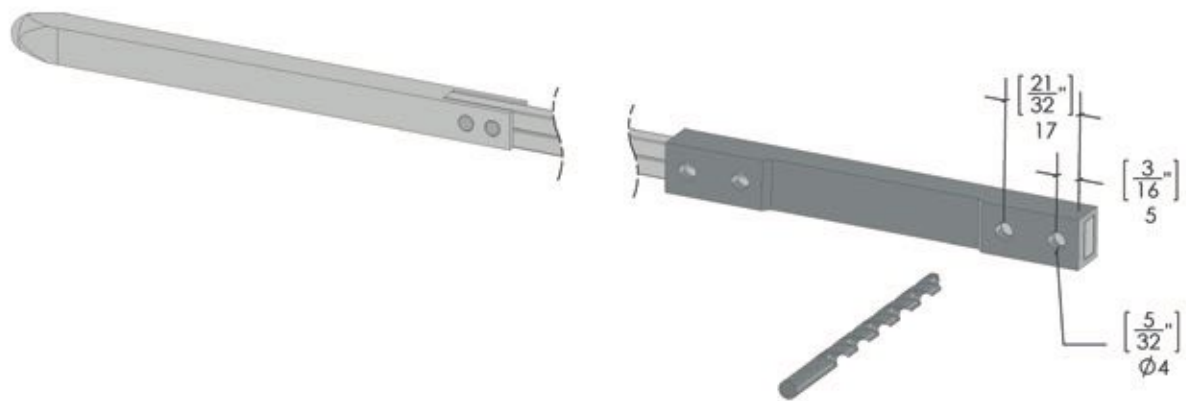

# B

centor<sup>®</sup>

= Lockcalc LT LA.xls

centor®

Centor E2

Centor E3

THO	
4mm (5/32")	Lockcalc LT LA.xls 
11mm (7/16")	
12mm (15/32")	
15mm (19/32")	

Lockcalc LT LA.xls