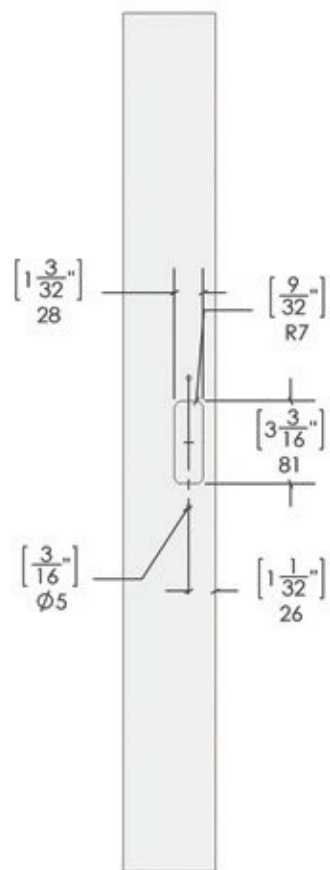

# B

centor<sup>®</sup>

= Lockcalc LT LA.xls

centor®

Centor E2

Centor E3

THO	
4mm (5/32")	Lockcalc LT LA.xls 
11mm (7/16")	
12mm (15/32")	
15mm (19/32")	

Lockcalc LT LA.xls

# E

centor™

X=	
20mm (25/32")	Lockcalc LT LA.xls 
30mm (1 3/16")	